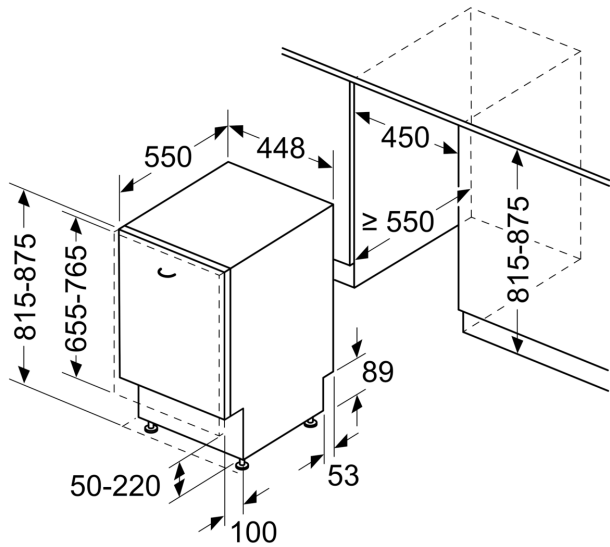

Ausstattung

Technische Daten

Energieeffizienzklasse: C
 Energieverbrauch des eco-Programms pro 100 Betriebszyklen (EU 2017/1369):59 kWh
 Höchste Anzahl von Maßgedecken (EU 2017/1369):10
 Wasserverbrauch in Litern im eco-Programm pro Betriebszyklus (EU 2017/1369): 8.9 l
 Programmdauer (EU 2017/1369): 3:15 h
 Geräuschwert: 44 dB(A) re 1 pW
 Geräusch-Effizienzklasse: B
 Bauform: Einbau
 Höhe der Arbeitsplatte: 0 mm
 Abmessungen des Gerätes: 815 x 448 x 550 mm
 Min. Nischenmaße für Installation (H x B x T): .815-875 x 450 x 550 mm
 Tiefe bei geöffneter Tür (90°): 1150 mm
 Höhenverstellbare Füße:Ja - alle von vorne
 Höhenverstellung max.: 60 mm
 Verstellbarer Sockel: Horizontal und Vertikal
 Nettogewicht: 31.2 kg
 Bruttogewicht: 33.0 kg
 Anschlusswert: 2400 W
 Absicherung: 10 A
 Spannung:220-240 V
 Frequenz:50; 60 Hz
 Länge Anschlusskabel:175.0 cm
 Steckerart: Schuko-/Gardy mit Erdung
 Länge Zulaufschlauch:165 cm
 Länge Ablaufschlauch: 205 cm
 EAN-Nummer: 4242003944165
 Gerätetyp: Einbau / Vollintegrierbar

Maße

- Salzeinfüllhilfe (Trichter)
- Inkl. Dampfschutz-Blech

Zubehör

- Gerätemaße (H x B x T): 81.5 cm x 44.8 cm x 55.0 cm

¹ auf einer Energieeffizienzklassen-Skala von A bis G

²Energieverbrauch kWh/100 Betriebszyklen (im Programm Eco 50 °C)

**iQ300, Vollintegrierter
Geschirrspüler, 45 cm,
varioScharnier für besondere
Einbausituationen
SR93EX24LE**

Maßzeichnungen

Maße in mm

Maße in mm

⏏ Steckdose
() Werte mit Verlängerungssatz