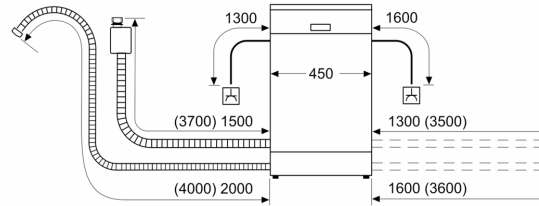

Maße

- Salzeinfüllhilfe (Trichter)
- Inkl. Dampfschutz-Blech

Zubehör

- Gerätemaße (H x B x T): 81.5 cm x 44.8 cm x 55.0 cm

¹ auf einer Energieeffizienzklassen-Skala von A bis G

²Energieverbrauch kWh/100 Betriebszyklen (im Programm Eco 50 °C)

**iQ300, Vollintegrierter
Geschirrspüler, 45 cm,
varioScharnier für besondere
Einbausituationen
SR93EX24LE**

Maßzeichnungen

Maße in mm

Maße in mm

⏏ Steckdose
() Werte mit Verlängerungssatz