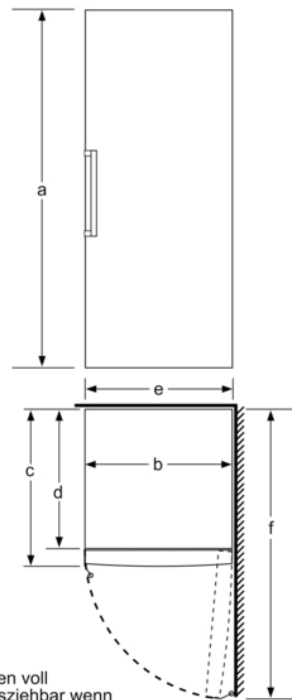

Serie 6, Freistehender Gefrierschrank, 176 x 70 cm, Weiß GSN54AWCV

	a	b	c	d	e	f
KSW36, GSD36	187					
KSV36, KSF36, GSN36, GSV36	186					
KSV33, GSN33, GSV33	176	60	65	58	60	119.5
KSV29, GSN29, GSV29	161					
GSV24	146					
GSN51	161	70	78	70	70	142
GSN54	176					
GSN58	191					

Maße in cm

Schalen voll herausziehbar wenn das Gerät direkt an einer Wand platziert wird.