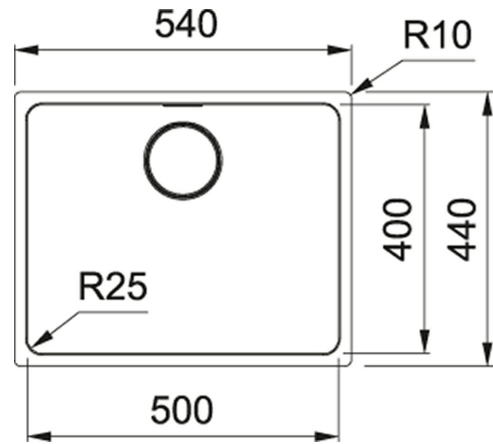

## TECHNISCHE DATEN

Länge	540,00 mm
Breite	440,00 mm
Länge großes Becken	500,00 mm
Breite großes Becken	400,00 mm
Tiefe großes Becken	200,00 mm
Ausschnitt Länge	500,00 mm
Ausschnitt Breite	400,00 mm
Unterschrank	600,00 mm
Ausführung Ablauf	3 1/2"
Lochbohrung	Keine