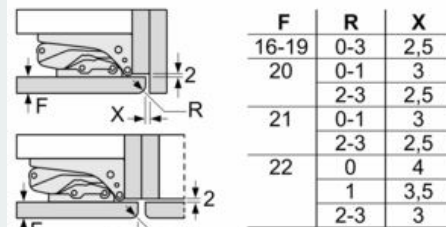

### Maßzeichnungen

Maße in mm

Maße in mm

Maße in mm

Maße in mm  
Empfehlung Spaltmaße für Flachscharnier

Die in der Tabelle empfohlenen Spaltmaße sind einzuhalten, um eine kollisionsfreie Öffnung der Gerätetüre zu gewährleisten und Beschädigungen am Küchenmöbel zu vermeiden.