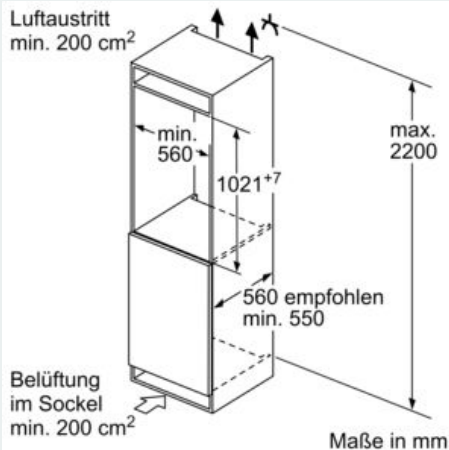

#### Maße

- Gerätemaße ( H x B x T): 102.1 cm x 55.8 cm x 54.8 cm
- Nischenmaße (H x B x T): 102.5 cm x 56.0 cm x 55.0 cm

#### Technische Informationen

- Türanschlag rechts, wechselbar
- Höhenverstellbare Füße vorne, Rollen hinten
- Länge des Anschlusskabel: 230 cm
- 220 - 240 V

## iQ500, Einbau-Kühlschrank mit Gefrierfach, 102.5 x 56 cm, Flachscharnier mit Softeinzug KI32LADD1

### Maßzeichnungen

Maße in mm

Maße in mm

Maße in mm

Maße in mm  
Empfehlung Spaltmaße für Flachscharnier

Die in der Tabelle empfohlenen Spaltmaße sind einzuhalten, um eine kollisionsfreie Öffnung der Gerätetüre zu gewährleisten und Beschädigungen am Küchenmöbel zu vermeiden.