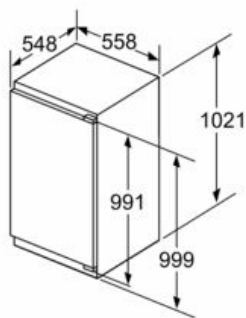

iQ500, Einbau-Kühlschrank mit Gefrierfach, 102.5 x 56 cm, Flachscharnier mit Softeinzug KI32LADD1

Maßzeichnungen

Maße in mm