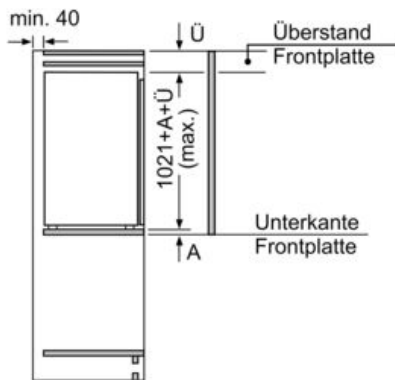

iQ500, Einbau-Kühlschrank mit Gefrierfach, 102.5 x 56 cm, Flachscharnier mit Softeinzug KI32LADD1

Maßzeichnungen

Maße in mm