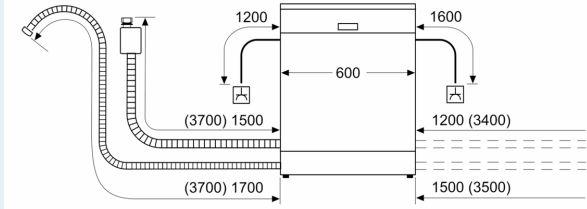

Maße

- Salzeinfüllhilfe (Trichter)

Zubehör

- Gerätemaße (H x B x T): 84.5 cm x 60.0 cm x 60.0 cm

¹ auf einer Energieeffizienzklassen-Skala von A bis G

²Energieverbrauch kWh/100 Betriebszyklen (im Programm Eco 50 °C)

iQ300, Freistehender Geschirrspüler, 60 cm, Weiß SN23HW02KE

Maßzeichnungen

Maße in mm

⚡ Steckdose
() Werte mit Verlängerungssatz