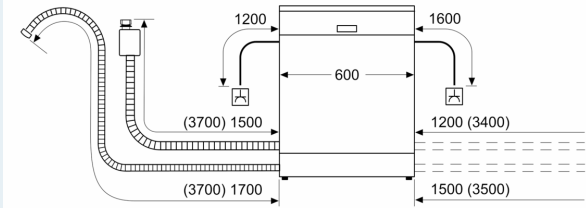

iQ300, Freistehender Geschirrspüler, 60 cm, Black inox SN23EC03ME

Maßzeichnungen

Maße in mm

⚡ Steckdose
( ) Werte mit Verlängerungssatz