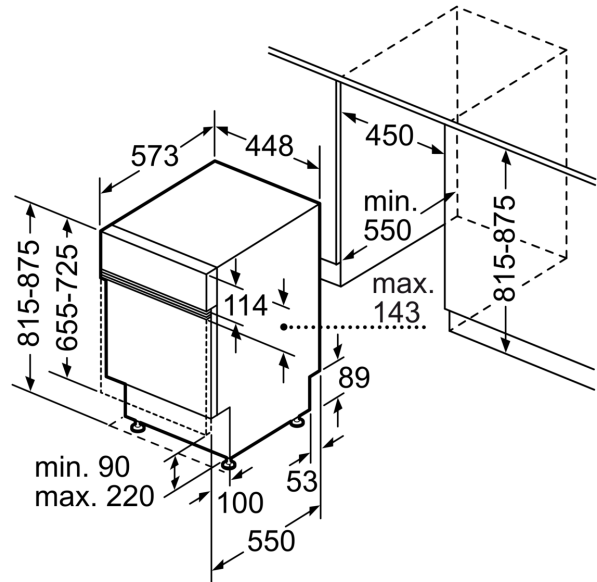

Technische Daten

Energieeffizienzklasse:B
Energieverbrauch des eco-Programms pro 100 Betriebszyklen:51 kWh
Anzahl Maßgedecke: 10
Wasserverbrauch: 8.5 l
Programmdauer: 3:45 h
Geräuschwert: 43 dB(A) re 1 pW
Geräusch-Effizienzklasse: B
Bauform: Einbau
Höhe der Arbeitsplatte:0 mm
Abmessungen des Gerätes:815 x 448 x 573 mm
Min. Nischenmaße für Installation (H x B x T):	...815-875 x 450 x 550 mm
Tiefe bei geöffneter Tür (90°):1150 mm
Höhenverstellbare Füße: Ja - alle von vorne
Höhenverstellung max.:60 mm
Verstellbarer Sockel:Horizontal und Vertikal
Nettogewicht:37.1 kg
Bruttogewicht:38.9 kg
Anschlusswert:2400 W
Absicherung: 10 A
Spannung: 220-240 V
Frequenz: 50; 60 Hz
Länge Anschlusskabel: 175.0 cm
Steckerart:Schuko-/Gardy mit Erdung
Länge Zulaufschlauch:165 cm
Länge Ablaufschlauch:205 cm
EAN-Nummer: 4242005388844
Gerätetyp: Integrierbar

Maße

- Gerätegröße (H x B x T): 81.5 cm x 44.8 cm x 57.3 cm

¹ auf einer Energieeffizienzklassen-Skala von A bis G

²Energieverbrauch kWh/100 Betriebszyklen (im Programm Eco 50 °C)

³ Wasserverbrauch in Liter pro Betriebszyklus (im Programm Eco 50 °C)

⁴ Programmdauer im Programm Eco 50 °C

* Garantiebedingungen finden Sie unter <https://www.bosch-home.com/de/>

**Serie 6, Teilintegrierter
Geschirrspüler, 45 cm, Edelstahl
SPI6YMS14E**

Maße in mm

⌘ Steckdose
() Werte mit Verlängerungssatz

Maße in mm