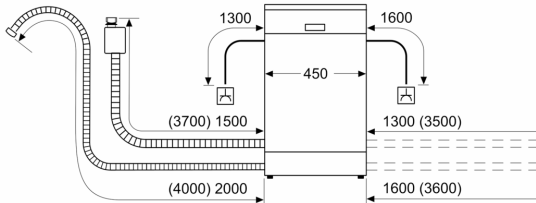

Maße

- Gerätegröße (H x B x T): 81.5 cm x 44.8 cm x 57.3 cm

¹ auf einer Energieeffizienzklassen-Skala von A bis G

²Energieverbrauch kWh/100 Betriebszyklen (im Programm Eco 50 °C)

³ Wasserverbrauch in Liter pro Betriebszyklus (im Programm Eco 50 °C)

⁴ Programmdauer im Programm Eco 50 °C

* Garantiebedingungen finden Sie unter <https://www.bosch-home.com/de/>

**Serie 6, Teilintegrierter
Geschirrspüler, 45 cm, Edelstahl
SPI6YMS14E**

Maße in mm

⌘ Steckdose
() Werte mit Verlängerungssatz