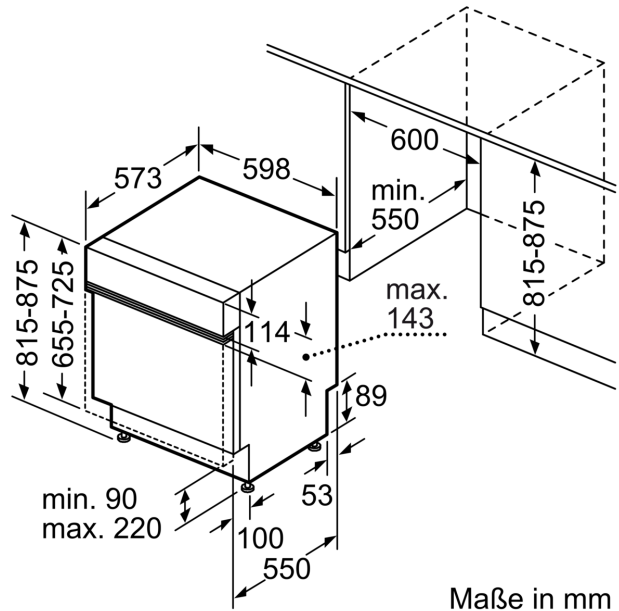

Energieeffizienzklasse (EU 2017/1369): D
Energieverbrauch des eco-Programms pro 100 Betriebszyklen (EU 2017/1369): 84 kWh
Höchste Anzahl von Maßgedecken (EU 2017/1369): 13
Wasserverbrauch in Litern im eco-Programm pro Betriebszyklus (EU 2017/1369): 9.0 l
Programmdauer (EU 2017/1369): 4:30 h
Luftschallemissionen (EU 2017/1369): 46 dB(A) re 1 pW
Luftschallemissionsklasse (EU 2017/1369): C
Bauform: Integrierbar
Höhe der Arbeitsplatte: 0 mm
Abmessungen des Gerätes: 815 x 598 x 573 mm
Min. Nischenmaße für Installation (H x B x T): 815-875 x 600 x 550 mm
Tiefe bei geöffneter Tür (90°): 1150 mm
Höhenverstellbare Füße: Ja - alle von vorne
Höhenverstellung max.: 60 mm
Verstellbarer Sockel: Horizontal und Vertikal
Nettogewicht: 35.2 kg
Bruttogewicht: 37.3 kg
Anschlusswert: 2400 W
Absicherung: 10 A
Spannung: 220-240 V
Frequenz: 50; 60 Hz
Länge Anschlusskabel: 175.0 cm
Steckerart: Schuko-/Gardy.m.Erdung
Länge Zulaufschlauch: 165 cm
Länge Ablaufschlauch: 190 cm
EAN-Nummer: 4242004273615
Art der Installation: Teilintegrierbar

- Vario Korb
- Höhenverstellbarer Oberkorb
- Komfortrollen im Unterkorb
- Korbstopper (Rack Stopper) gegen ein Überrollen des Unterkorbes
- 2 Klappstachelreihen im Unterkorb
- Besteckablage im Oberkorb
- Besteckkorb im Unterkorb
- Tassenablage im Oberkorb (2-teilig)

Anzeige und Bedienung

- Home Connect-fähig über WLAN
- Bedienblende mit Klartext (englisch)
- Restzeitanzeige
- Display für elektr. Startzeitvorwahl: 1-24 h

Technische Informationen und Zubehör

- Aqua Stop: eine Constructa Garantie bei Wasserschäden – ein Geräteleben lang.*
- Kindersicherung: Tastensperre
- Glasschutz-Technik
- inkl. Kleinteilehalter (2x)
- Inkl. Dampfschutz-Blech
- Gerätemaße (H x B x T): 81.5 cm x 59.8 cm x 57.3 cm

Teilintegrierter Geschirrspüler, 60 cm, Edelstahl CG6IS00HTE

Maße in mm

⚡ Steckdose
() Werte mit Verlängerungssatz

Maße in mm