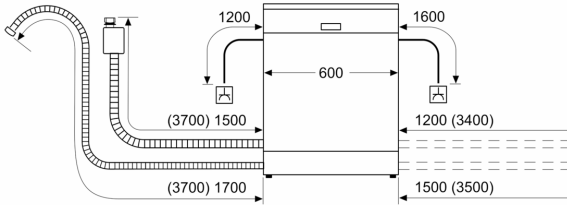

- Vario Korb
- Höhenverstellbarer Oberkorb
- Komfortrollen im Unterkorb
- Korbstopper (Rack Stopper) gegen ein Überrollen des Unterkorbes
- 2 Klappstachelreihen im Unterkorb
- Besteckablage im Oberkorb
- Besteckkorb im Unterkorb
- Tassenablage im Oberkorb (2-teilig)

Anzeige und Bedienung

- Home Connect-fähig über WLAN
- Bedienblende mit Klartext (englisch)
- Restzeitanzeige
- Display für elektr. Startzeitvorwahl: 1-24 h

Technische Informationen und Zubehör

- Aqua Stop: eine Constructa Garantie bei Wasserschäden – ein Geräteleben lang.*
- Kindersicherung: Tastensperre
- Glasschutz-Technik
- inkl. Kleinteilehalter (2x)
- Inkl. Dampfschutz-Blech
- Gerätemaße (H x B x T): 81.5 cm x 59.8 cm x 57.3 cm

Teilintegrierter Geschirrspüler, 60 cm, Edelstahl CG6IS00HTE

Maße in mm

⚡ Steckdose
() Werte mit Verlängerungssatz

Maße in mm