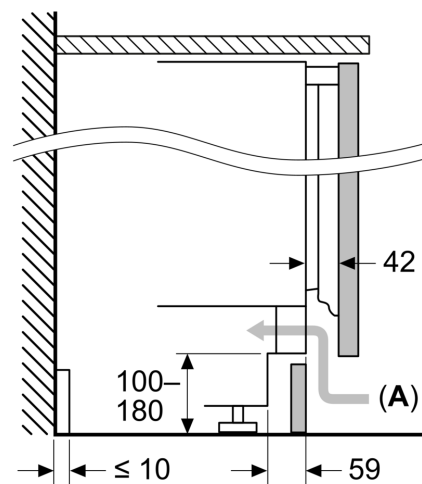

Maße

- Nischenmaße (H x B x T): 82.0 cm x 60.0 cm x 55.0 cm
- Gerätemaße (H x B x T): 82.0 cm x 59.8 cm x 54.8 cm

Zubehör

- 1 x Eierablage

Länderspezifische Optionen

- Auf Basis der Ergebnisse der Normprüfung über 24 Std. Tatsächlicher Verbrauch abhängig von Nutzung/Standort des Geräts.

Sonderzubehör

**iQ500, Einbau-Kühlschrank, 82 x 60 cm, Flachscharnier mit Softeinzug
KU21RADE0**

Maßzeichnungen

Maße in mm
Empfehlung Spaltmaße für Flachscharnier

F	R	X
16-19	0-3	2,5
20	0-1	3
21	2-3	2,5
	0-1	3
22	2-3	2,5
	0	4
	1	3,5
	2-3	3

Die in der Tabelle empfohlenen Spaltmasse sind einzuhalten, um eine kollisionsfreie Öffnung der Gerätetüre zu gewährleisten und Beschädigungen am Küchenmöbel zu vermeiden.

Maße in mm

Maße in mm

A: Unterbauhöhe
B: ≥ 560 mm (empfohlen)
Platz für elektrischen Anschluss
seitlich rechts oder links neben dem
Gerät

Maße in mm

A: Lufteintritt ≥ 200 cm²

Maßzeichnungen

Maximal zulässiges Gewicht der Möbelfronten

Montierte Möbelfronten, die das zulässige Gewicht überschreiten, können zu Beschädigungen und zu Funktionsbeeinträchtigungen der Scharniere führen