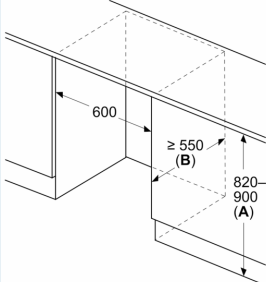

Maße

- Nischenmaße (H x B x T): 82.0 cm x 60.0 cm x 55.0 cm
- Gerätemaße (H x B x T): 82.0 cm x 59.8 cm x 54.8 cm

Zubehör

- 1 x Eierablage

Länderspezifische Optionen

- Auf Basis der Ergebnisse der Normprüfung über 24 Std. Tatsächlicher Verbrauch abhängig von Nutzung/Standort des Geräts.

Sonderzubehör

**iQ500, Einbau-Kühlschrank, 82 x 60 cm, Flachscharnier mit Softeinzug
KU21RADE0**

Maßzeichnungen

Maße in mm
Empfehlung Spaltmaße für Flachscharnier

F	R	X
16-19	0-3	2,5
20	0-1	3
21	2-3	2,5
	0-1	3
22	2-3	2,5
	0	4
	1	3,5
	2-3	3

Die in der Tabelle empfohlenen Spaltmasse sind einzuhalten, um eine kollisionsfreie Öffnung der Gerätetüre zu gewährleisten und Beschädigungen am Küchenmöbel zu vermeiden.

Maße in mm

Maße in mm

A: Unterbauhöhe
B: ≥ 560 mm (empfohlen)
Platz für elektrischen Anschluss
seitlich rechts oder links neben dem
Gerät