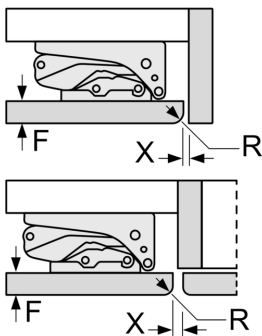

Frischhaltesystem

- 1 hyperFresh <0°C> Schublade - hält Fisch und Fleisch länger frisch

Technische Informationen

- Türanschlag rechts, wechselbar
- Unterbau
- Be- und Entlüftung im Sockelbereich, kein Ausschnitt in der Arbeitsplatte erforderlich
- Länge des Anschlusskabel: 230 cm
- 220 - 240 V

Maße

- Nischenmaße (H x B x T): 82.0 cm x 60.0 cm x 55.0 cm
- Gerätemaße (H x B x T): 82.0 cm x 59.8 cm x 54.8 cm

Zubehör

- 1 x Eierablage

Länderspezifische Optionen

- Auf Basis der Ergebnisse der Normprüfung über 24 Std. Tatsächlicher Verbrauch abhängig von Nutzung/Standort des Geräts.

Sonderzubehör

**iQ500, Einbau-Kühlschrank, 82 x 60 cm, Flachscharnier mit Softeinzug
KU21RADE0**

Maßzeichnungen

Maße in mm
Empfehlung Spaltmaße für Flachscharnier

F	R	X
16-19	0-3	2,5
20	0-1	3
21	2-3	2,5
	0-1	3
22	2-3	2,5
	0	4
	1	3,5
	2-3	3

Die in der Tabelle empfohlenen Spaltmasse sind einzuhalten, um eine kollisionsfreie Öffnung der Gerätetüre zu gewährleisten und Beschädigungen am Küchenmöbel zu vermeiden.

Maße in mm

Maße in mm

A: Unterbauhöhe
B: ≥ 560 mm (empfohlen)
Platz für elektrischen Anschluss
seitlich rechts oder links neben dem
Gerät