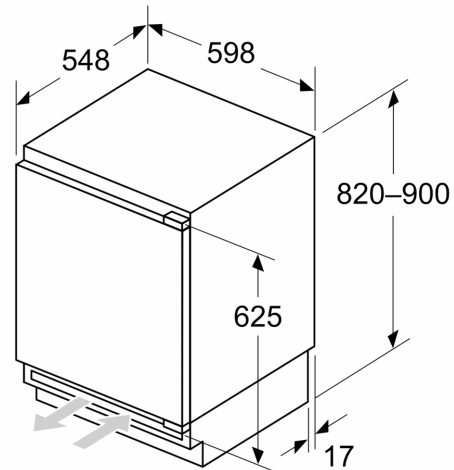

Maße

- Nischenmaße (H x B x T): 82.0 cm x 60.0 cm x 55.0 cm
- Gerätemaße (H x B x T): 82.0 cm x 59.8 cm x 54.8 cm

Zubehör

- 1 x Eierablage

Länderspezifische Optionen

- Auf Basis der Ergebnisse der Normprüfung über 24 Std. Tatsächlicher Verbrauch abhängig von Nutzung/Standort des Geräts.

Sonderzubehör

**iQ500, Einbau-Kühlschrank, 82 x 60 cm, Flachscharnier mit Softeinzug
KU21RADE0**

Maßzeichnungen

Maße in mm
Empfehlung Spaltmaße für Flachscharnier

F	R	X
16-19	0-3	2,5
20	0-1	3
21	2-3	2,5
	0-1	3
22	2-3	2,5
	0	4
	1	3,5
	2-3	3

Die in der Tabelle empfohlenen Spaltmasse sind einzuhalten, um eine kollisionsfreie Öffnung der Gerätetüre zu gewährleisten und Beschädigungen am Küchenmöbel zu vermeiden.

Maße in mm

Maße in mm

A: Unterbauhöhe
B: ≥ 560 mm (empfohlen)
Platz für elektrischen Anschluss
seitlich rechts oder links neben dem
Gerät