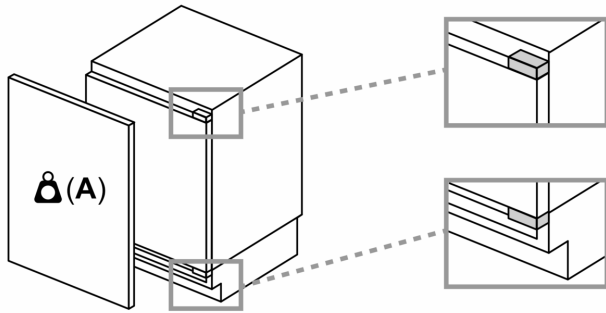

Maße

- Nischenmaße (H x B x T): 82.0 cm x 60.0 cm x 55.0 cm
- Gerätemaße (H x B x T): 82.0 cm x 59.8 cm x 54.8 cm

Zubehör

- 1 x Eierablage

Länderspezifische Optionen

- Auf Basis der Ergebnisse der Normprüfung über 24 Std. Tatsächlicher Verbrauch abhängig von Nutzung/Standort des Geräts.

Sonderzubehör

**iQ500, Einbau-Kühlschrank, 82 x 60 cm, Flachscharnier mit Softeinzug
KU21RADE0**

Maßzeichnungen

Maße in mm
Empfehlung Spaltmaße für Flachscharnier

F	R	X
16-19	0-3	2,5
20	0-1	3
21	2-3	2,5
	0-1	3
22	2-3	2,5
	0	4
	1	3,5
	2-3	3

Die in der Tabelle empfohlenen Spaltmasse sind einzuhalten, um eine kollisionsfreie Öffnung der Gerätetüre zu gewährleisten und Beschädigungen am Küchenmöbel zu vermeiden.

Maße in mm

Maße in mm

A: Unterbauhöhe
B: ≥ 560 mm (empfohlen)
Platz für elektrischen Anschluss
seitlich rechts oder links neben dem
Gerät

Maße in mm

A: Lufteintritt ≥ 200 cm²

Maßzeichnungen

Maximal zulässiges Gewicht der Möbelfronten

Montierte Möbelfronten, die das zulässige Gewicht überschreiten, können zu Beschädigungen und zu Funktionsbeeinträchtigungen der Scharniere führen