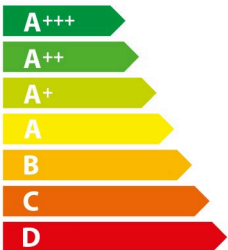

ENERG

енергия · ενεργεια

Y IJA
IE IA

BOSCH

PVQ731F25E

B

kWh/annum

ABCDEFG