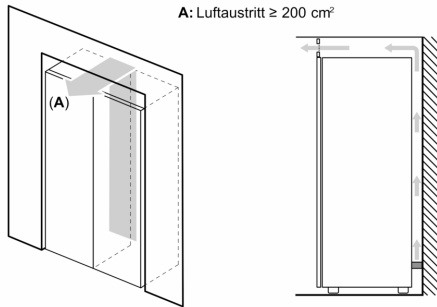

Serie 4, Freistehender Gefrierschrank, 186 x 60 cm, Weiß GSN36CWEV

	a	b	c	d	e	f
KSW36, GSD36	187					
KSV36, KSF36, GSN36, GSV36	186					
KSV33, GSN33, GSV33	176	60	65	58	60	119.5
KSV29, GSN29, GSV29	161					
GSV24	146					
GSN51	161					
GSN54	176	70	78	70	70	142
GSN58	191					

- a Höhe
- b Breite
- c Tiefe bei geschlossener Tür ohne Griff und ohne Abstandsteil
- d Tiefe des Schanks ohne Abstandsteil
- e Breite bei geöffneter Tür ohne Griff
- f Tiefe bei geöffneter Tür ohne Griff und ohne Abstandsteil

Maße in cm