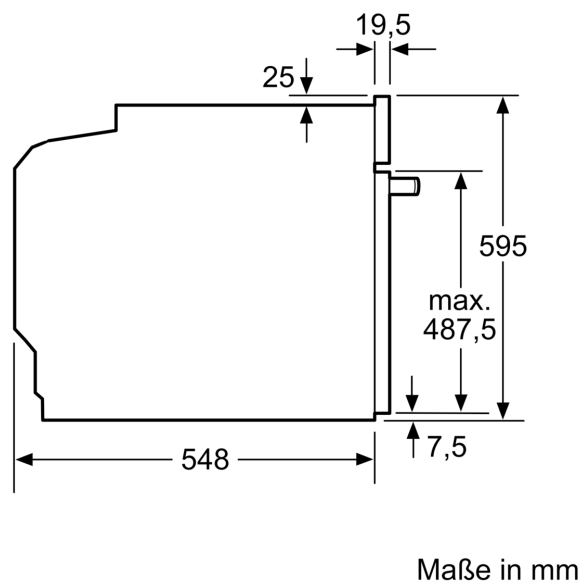

Ausstattung

Technische Daten

Bauform: Einbau
 Integriertes Reinigungssystem: Pyrolytisch+Hydrolytisch
 Min. Nischenmaße für Installation (H x B x T): 600-604 x 560-568 x 550 mm
 Abmessungen des Gerätes: 595 x 594 x 548 mm
 Abmessungen des verpackten Gerätes: 670 x 690 x 660 mm
 Material der Blende: Glas
 Material der Tür: Glas
 Nettogewicht: 37.7 kg
 Nettovolumen - Backrohr 1: 71 l
 Beheizungsarten: Großflächengrill, Heißluft sanft, Heißluft, Ober-/Unterhitze, Umluftgrill
 Material 1. Backrohr: Andere
 Backofenregelung: elektronisch
 Anzahl eingebauter Leuchten: 1
 EAN-Nummer: 4242003941393
 Anzahl der Innenräume: 1
 Energieeffizienzklasse: A
 Energieverbrauch pro Ober-/Unterhitze Zyklus: 0.99 kWh/Zyklus
 Energieverbrauch pro Heißluft-Zyklus: 0.81 kWh/Zyklus
 Energieeffizienzindex: 95.3 %
 Anschlusswert: 11400 W
 Absicherung: 3*16 A
 Spannung: 220-240 V
 Frequenz: 50; 60 Hz
 Steckerart: Ohne Stecker
 (Anschluss durch Elektrofachkraft), Festanschluss
 Integriertes Zubehör: 1 x Kombirost, 1 x Universalpfanne

Technische Info:

- Nur zur Kombination mit einem Induktionskochfeld.
- Nennspannung: 220 - 240 V
- Gesamtanschlusswert Elektro: 11.4 kW
- Energieeffizienzklasse (gem. EU Nr. 65/2014): A(auf einer Energieeffizienzklassen-Skala von A+++ bis D)
- Energieverbrauch pro Zyklus im konventionellen Modus:0.99 kWh
- Energieverbrauch pro Zyklus im Umluft-Modus:0.81 kWh
- Zahl der Garräume: 1 Wärmequelle: elektrisch

Innenraumvolumen:71 l

Maße

- Gerätemaße (HxBxT): 595 x 594 x 548mm
- Nischenmaße (HxBxT): 604 mm x 560 mm x 550 mm
- „Maße und Einbauhinweise zu diesem Gerät gemäß technischer Zeichnung beachten“

**iQ300, Einbau-Herd, 60 x 60 cm,
Deep black inox
HE271ABB1**

Maßzeichnungen

Einbau mit einem Kochfeld.