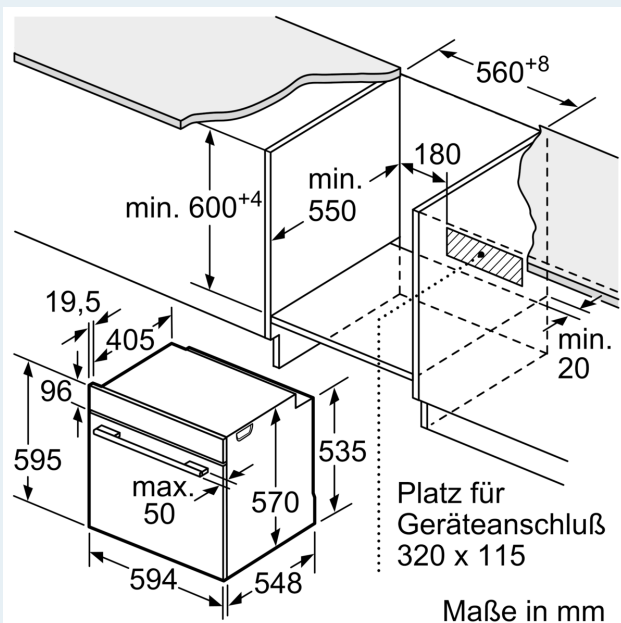

Ausstattung

Technische Daten

Bauform: Einbau
 Integriertes Reinigungssystem: Pyrolytisch+Hydrolytisch
 Min. Nischenmaße für Installation (H x B x T): 600-604 x 560-568 x 550 mm
 Abmessungen des Gerätes: 595 x 594 x 548 mm
 Abmessungen des verpackten Gerätes: 670 x 690 x 660 mm
 Material der Blende: Glas
 Material der Tür: Glas
 Nettogewicht: 37.7 kg
 Nettovolumen - Backrohr 1: 71 l
 Beheizungsarten: Großflächengrill, Heißluft sanft, Heißluft, Ober-/Unterhitze, Umluftgrill
 Material 1. Backrohr: Andere
 Backofenregelung: elektronisch
 Anzahl eingebauter Leuchten: 1
 EAN-Nummer: 4242003941393
 Anzahl der Innenräume: 1
 Energieeffizienzklasse: A
 Energieverbrauch pro Ober-/Unterhitze Zyklus: 0.99 kWh/Zyklus
 Energieverbrauch pro Heißluft-Zyklus: 0.81 kWh/Zyklus
 Energieeffizienzindex: 95.3 %
 Anschlusswert: 11400 W
 Absicherung: 3*16 A
 Spannung: 220-240 V
 Frequenz: 50; 60 Hz
 Steckerart: Ohne Stecker
 (Anschluss durch Elektrofachkraft), Festanschluss
 Integriertes Zubehör: 1 x Kombirost, 1 x Universalpfanne

Innenraumvolumen:71 l

Maße

- Gerätemaße (HxBxT): 595 x 594 x 548mm
- Nischenmaße (HxBxT): 604 mm x 560 mm x 550 mm
- „Maße und Einbauhinweise zu diesem Gerät gemäß technischer Zeichnung beachten“

**iQ300, Einbau-Herd, 60 x 60 cm,
Deep black inox
HE271ABB1**

Maßzeichnungen

Einbau mit einem Kochfeld.