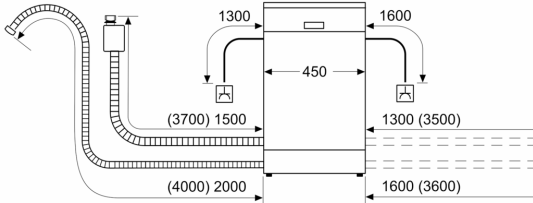

Serie 6, Freistehender Geschirrspüler, 45 cm, Silver Inox SPS6YMI14E

Maße in mm

⚡ Steckdose
( ) Werte mit Verlängerungssatz