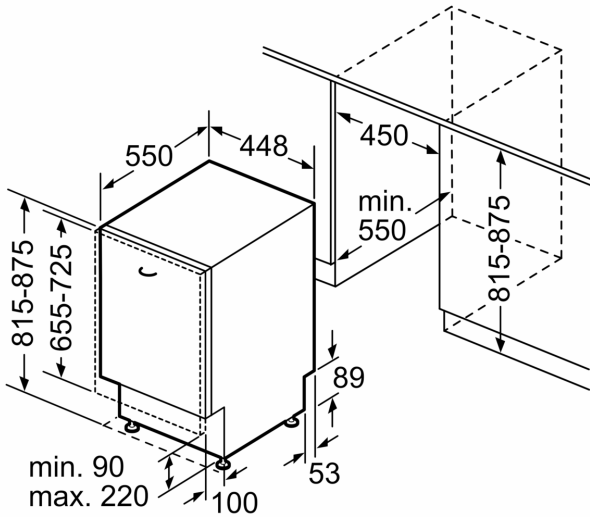

**Serie 6, Vollintegrierter
Geschirrspüler, 45 cm
SPV6YMX08E**

Maße in mm