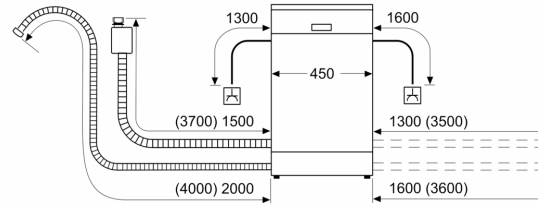

Maße

- Gerätemaße (H x B x T): 81.5 cm x 44.8 cm x 55.0 cm

¹ auf einer Energieeffizienzklassen-Skala von A bis G

²Energieverbrauch kWh/100 Betriebszyklen (im Programm Eco 50 °C)

³ Wasserverbrauch in Liter pro Betriebszyklus (im Programm Eco 50 °C)

⁴ Programmdauer im Programm Eco 50 °C

* Garantiebedingungen finden Sie unter <https://www.bosch-home.com/de/>

**Serie 6, Vollintegrierter
Geschirrspüler, 45 cm
SPV6YMX08E**

Maße in mm

Maße in mm

- ⏏ Steckdose
- () Werte mit Verlängerungssatz