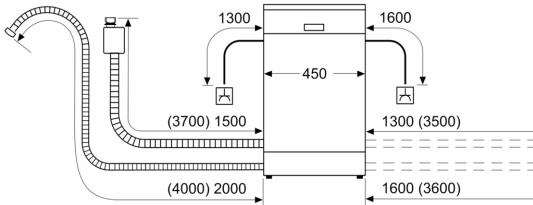

Technische Daten

Energieeffizienzklasse: E
Energieverbrauch des eco-Programms pro 100 Betriebszyklen: 76 kWh
Anzahl Maßgedecke: 10
Wasserverbrauch: 9.5 l
Programmdauer: 3:40 h
Geräuschwert: 46 dB(A) re 1 pW
Geräusch-Effizienzklasse: C
Bauform: Freistehend
Höhe der Arbeitsplatte: 30 mm
Abmessungen des Gerätes: 845 x 450 x 600 mm
Tiefe bei geöffneter Tür (90°): 1155 mm
Höhenverstellbare Füße: Ja - alle
Höhenverstellung max.: 20 mm
Verstellbarer Sockel: Nein
Nettogewicht: 39.1 kg
Bruttogewicht: 40.5 kg
Anschlusswert: 2400 W
Absicherung: 10 A
Spannung: 220-240 V
Frequenz: 50; 60 Hz
Länge Anschlusskabel: 175.0 cm
Steckerart: Schuko-/Gardy mit Erdung
Länge Zulaufschlauch: 165 cm
Länge Ablaufschlauch: 205 cm
EAN-Nummer: 4242005415960
Gerätetyp: Freistehend mit Unterbaumöglichkeit

- AquaStop: eine Bosch Garantie bei Wasserschäden – ein Geräteleben lang*
- Tastensperre
- Glasschutz-Technik
- Salzeinfüllhilfe (Trichter)

Maße

- Gerätemaße (H x B x T): 84.5 cm x 45.0 cm x 60.0 cm

¹ auf einer Energieeffizienzklassen-Skala von A bis G

Serie 2, Freistehender Geschirrspüler, 45 cm, Silver Inox SPS2HMI42E

Maße in mm

⚡ Steckdose
() Werte mit Verlängerungssatz