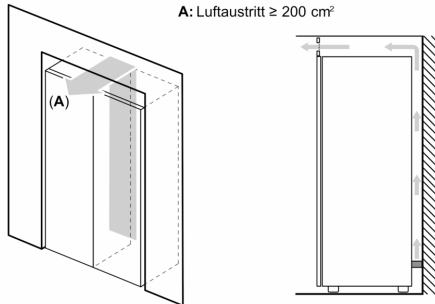

**Serie 6, Freistehender
Gefrierschrank, 186 x 60 cm,
Edelstahl (mit Antifingerprint)
GSN36BIEP**

	a	b	c	d	e	f
KSW36, GSD36	187					
KSV36, KSF36, GSN36, GSV36	186					
KSV33, GSN33, GSV33	176	60	65	58	60	119.5
KSV29, GSN29, GSV29	161					
GSV24	146					
GSN51	161					
GSN54	176	70	78	70	70	142
GSN58	191					

a Höhe
b Breite
c Tiefe bei geschlossener Tür ohne Griff und ohne Abstandsteil
d Tiefe des Schrankes ohne Abstandsteil
e Breite bei geöffneter Tür ohne Griff
f Tiefe bei geöffneter Tür ohne Griff und ohne Abstandsteil

Maße in cm