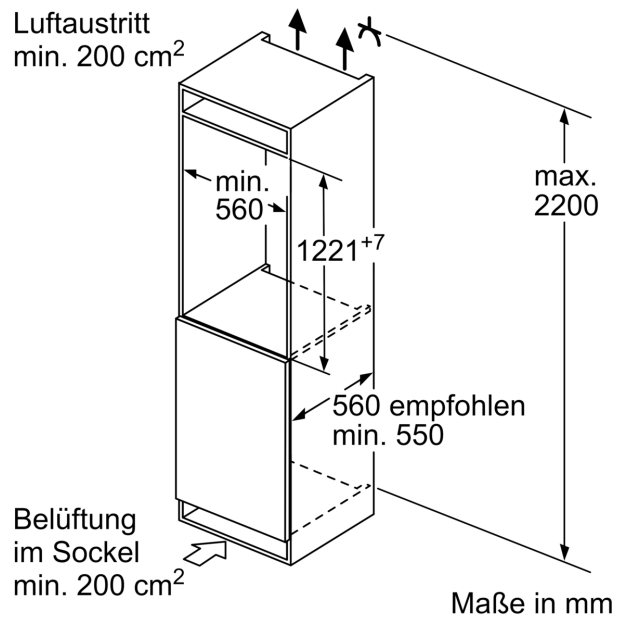

Technische Daten

Energieeffizienzklasse (EU 2017/1369): E
Durchschnittlicher Energieverbrauch in Kilowattstunden pro Jahr (kWh/a) (EU 2017/1369): 147 kWh/a
Summe der Volumen der Tiefkühlfächer (EU 2017/1369): 15 l
Summe der Volumen der Kaltlagerfächer (EU 2017/1369): 172 l
Luftschallemissionen (EU 2017/1369): 35 dB(A) re 1 pW
Luftschallemissionsklasse (EU 2017/1369): B
Bauform: Integrierbar
Dekorrahmen/ - platte: Nicht möglich
Höhe: 1221 mm
Gerätebreite: 541 mm
Gerätetiefe: 548 mm
Min. Nischenmaße für Installation (H x B x T): 1225.0 x 560 x 550 mm
Nettogewicht: 38.7 kg
Absicherung: 10 A
Türanschlag: Rechts wechselbar
Spannung: 220-240 V
Frequenz: 50 Hz
Länge Anschlusskabel: 230.0 cm
Anzahl Verdichter: 1
Anzahl unabhängiger Kühlkreisläufe: 1
Innenlüfter: Nein
Scharniere wechselbar: Ja
Anzahl verstellbarer Ablagen-Kühlteil (Stck): 3
Flaschenregale: Nein
EAN-Nummer: 4242004264668
Marke: Constructa
Internationale Bestellbezeichnung: CK242NSE0
Produktkategorie: Kühlschrank
Frostfree System: Nein
Art der Installation: Einbau
Integriertes Zubehör: 3 x Eierablage, 1 x Eisdübelhalter

Gefrierteil

- 1 Gefrierfach mit Klappe

Maße

- Nischenmaße (H x B x T): 122.5 cm x 56.0 cm x 55.0 cm
- Gerätemaße (H x B x T): 122.1 cm x 54.1 cm x 54.8 cm

Technische Informationen

- Türanschlag rechts, wechselbar
- 220 - 240 V

Zubehör

- 3 x Eierablage, 1 x Eiswürfelschale

Länderspezifische Optionen

- Auf Basis der Ergebnisse der Normprüfung über 24 Std. Tatsächlicher Verbrauch abhängig von Nutzung/Standort des Geräts.

Sonderzubehör

Einbau-Kühlschrank mit Gefrierfach, 122.5 x 56 cm, Schlepptür CK242NSE0

Maße in mm

Maße in mm

Maße in mm