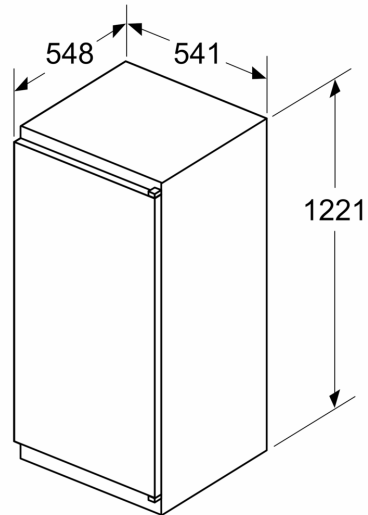

Gefrierteil

- 1 Gefrierfach mit Klappe

Maße

- Nischenmaße (H x B x T): 122.5 cm x 56.0 cm x 55.0 cm
- Gerätemaße (H x B x T): 122.1 cm x 54.1 cm x 54.8 cm

Technische Informationen

- Türanschlag rechts, wechselbar
- 220 - 240 V

Einbau-Kühlschrank mit Gefrierfach, 122.5 x 56 cm, Schlepptür CK242NSE0

Maße in mm

Maße in mm

Maße in mm