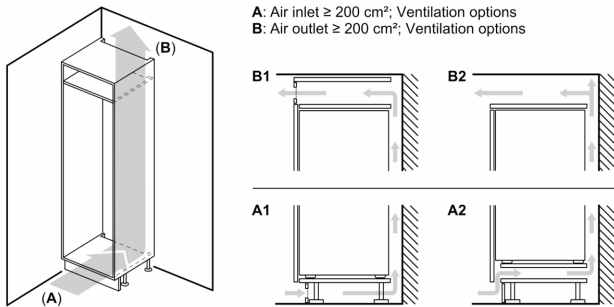

Gefrierteil

- 1 Gefrierfach mit Klappe

Maße

- Nischenmaße (H x B x T): 122.5 cm x 56.0 cm x 55.0 cm
- Gerätemaße (H x B x T): 122.1 cm x 54.1 cm x 54.8 cm

Technische Informationen

- Türanschlag rechts, wechselbar
- 220 - 240 V

Zubehör

- 3 x Eierablage, 1 x Eiswürfelschale

Länderspezifische Optionen

- Auf Basis der Ergebnisse der Normprüfung über 24 Std. Tatsächlicher Verbrauch abhängig von Nutzung/Standort des Geräts.

Sonderzubehör

Einbau-Kühlschrank mit Gefrierfach, 122.5 x 56 cm, Schlepptür CK242NSE0

Maße in mm

Maße in mm

Maße in mm