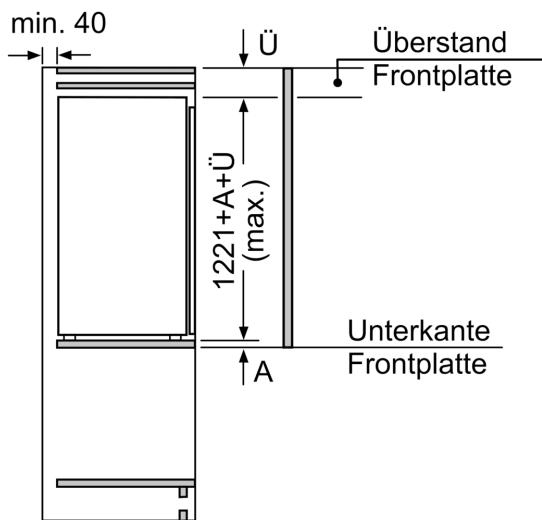

Gefrierteil

- 1 Gefrierfach mit Klappe

Maße

- Nischenmaße (H x B x T): 122.5 cm x 56.0 cm x 55.0 cm
- Gerätemaße (H x B x T): 122.1 cm x 54.1 cm x 54.8 cm

Technische Informationen

- Türanschlag rechts, wechselbar
- 220 - 240 V

Zubehör

- 3 x Eierablage, 1 x Eiswürfelschale

Länderspezifische Optionen

- Auf Basis der Ergebnisse der Normprüfung über 24 Std. Tatsächlicher Verbrauch abhängig von Nutzung/Standort des Geräts.

Sonderzubehör

Einbau-Kühlschrank mit Gefrierfach, 122.5 x 56 cm, Schlepptür CK242NSE0

Maße in mm

Maße in mm

Maße in mm