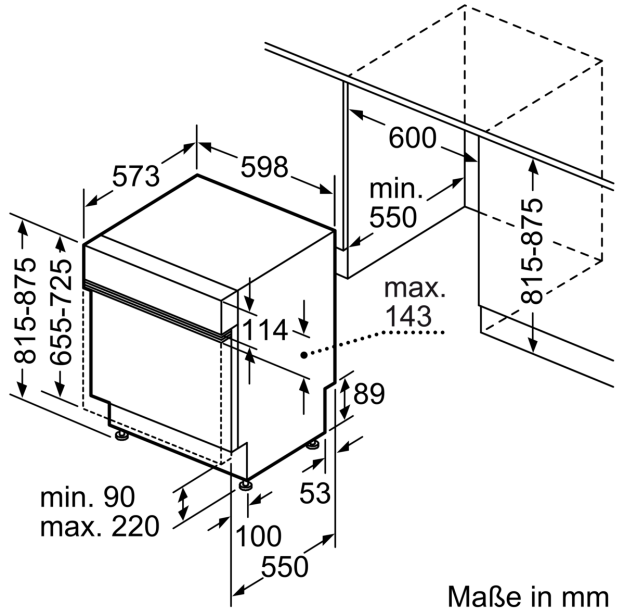

#### Maße

- Gerätemaße (H x B x T): 81.5 cm x 59.8 cm x 57.3 cm

<sup>1</sup> auf einer Energieeffizienzklassen-Skala von A bis G

<sup>2</sup>Energieverbrauch kWh/100 Betriebszyklen (im Programm Eco 50 °C)

iQ300, Teilintegrierter  
Geschirrspüler, 60 cm, Edelstahl  
SN53HS10TE

Maßzeichnungen

Maße in mm

⚡ Steckdose  
( ) Werte mit Verlängerungssatz

Maße in mm