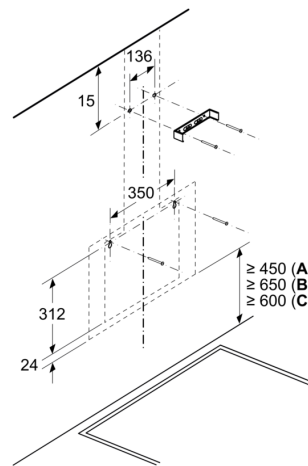

Technische Daten und Nachhaltigkeit:

- Angaben zum Verbrauch:
- Gesamtanschlusswert: 223 W
- Spannung: 220 - 240 V

Informationen zur Planung und Installation:

- Gerätegröße Abluft (HxBxT): 690-900 x 590 x 325 mm
- Gerätegröße Umluft (HxBxT): 720-975 x 590 x 325 mm
- Abluftstutzen Ø 150 mm
- Länge Anschlusskabel: 1.5 m mit Stecker
- Lieferung mit Rückstauklappe

iQ100, Wandesse, 60 cm, Klarglas
schwarz bedruckt
LC65KDK60

Maßzeichnungen

Maße in mm
Gerät im Abluftbetrieb

Maße in mm
Gerät im Umluftbetrieb

Maße in mm

- A: Abluftaustritt
- B: Steckdose
- C: Elektro
- D: Gas – ab Oberkante Topfträger
- E: Elektro – für Australien und Neuseeland

Maße in mm
Wandinstallation mit Kamin

- A: Elektro
- B: Gas – ab Oberkante Topfträger
- C: Elektro – für Australien und Neuseeland

Maßzeichnungen