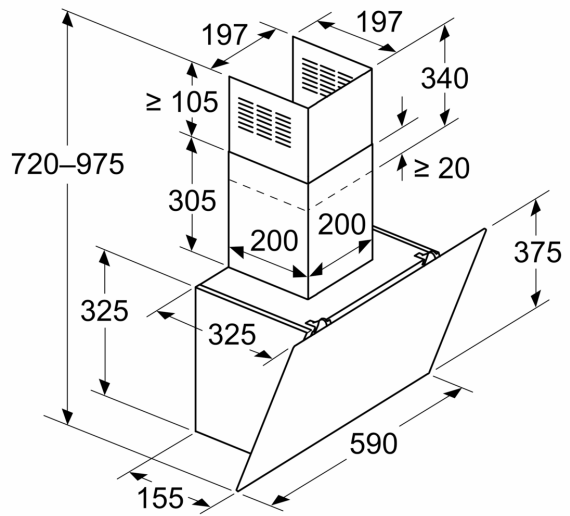

Technische Daten und Nachhaltigkeit:

- Angaben zum Verbrauch:
- Gesamtanschlusswert: 223 W
- Spannung: 220 - 240 V

Informationen zur Planung und Installation:

- Gerätegröße Abluft (HxBxT): 690-900 x 590 x 325 mm
- Gerätegröße Umluft (HxBxT): 720-975 x 590 x 325 mm
- Abluftstutzen Ø 150 mm
- Länge Anschlusskabel: 1.5 m mit Stecker
- Lieferung mit Rückstauklappe

iQ100, Wandesse, 60 cm, Klarglas
schwarz bedruckt
LC65KDK60

Maßzeichnungen

Maße in mm
Gerät im Abluftbetrieb

Maße in mm
Gerät im Umluftbetrieb

Maße in mm

- A: Abluftaustritt
- B: Steckdose
- C: Elektro
- D: Gas – ab Oberkante Topfträger
- E: Elektro – für Australien und Neuseeland

Maße in mm
Wandinstallation mit Kamin

- A: Elektro
- B: Gas – ab Oberkante Topfträger
- C: Elektro – für Australien und Neuseeland

Maßzeichnungen