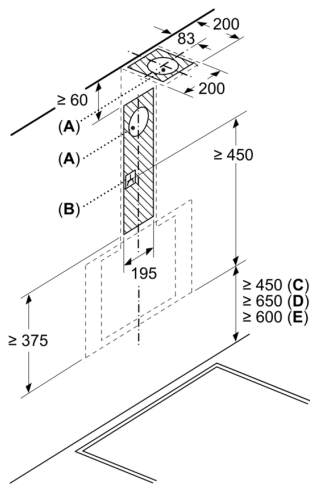

Technische Daten und Nachhaltigkeit:

- Angaben zum Verbrauch:
- Gesamtanschlusswert: 223 W
- Spannung: 220 - 240 V

Informationen zur Planung und Installation:

- Gerätegröße Abluft (HxBxT): 690-900 x 590 x 325 mm
- Gerätegröße Umluft (HxBxT): 720-975 x 590 x 325 mm
- Abluftstutzen Ø 150 mm
- Länge Anschlusskabel: 1.5 m mit Stecker
- Lieferung mit Rückstauklappe

iQ100, Wandesse, 60 cm, Klarglas
schwarz bedruckt
LC65KDK60

Maßzeichnungen

Maße in mm
Gerät im Abluftbetrieb

Maße in mm
Gerät im Umluftbetrieb

Maße in mm

- A: Abluftaustritt
- B: Steckdose
- C: Elektro
- D: Gas – ab Oberkante Topfträger
- E: Elektro – für Australien und Neuseeland

Maße in mm
Wandinstallation mit Kamin

- A: Elektro
- B: Gas – ab Oberkante Topfträger
- C: Elektro – für Australien und Neuseeland

Maßzeichnungen