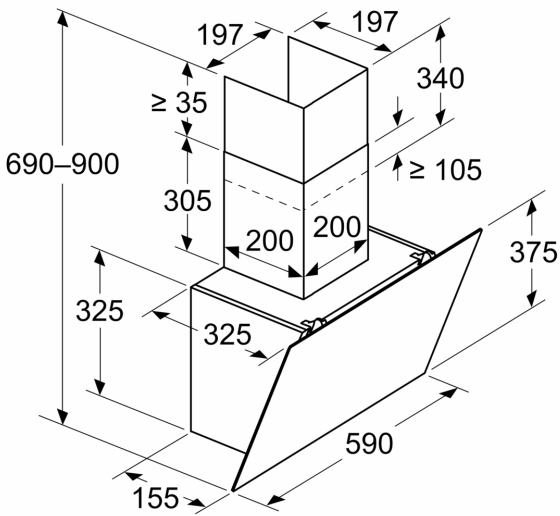

Technische Daten und Nachhaltigkeit:

- Angaben zum Verbrauch:
- Gesamtanschlusswert: 223 W
- Spannung: 220 - 240 V

Informationen zur Planung und Installation:

- Gerätegröße Abluft (HxBxT): 690-900 x 590 x 325 mm
- Gerätegröße Umluft (HxBxT): 720-975 x 590 x 325 mm
- Abluftstutzen Ø 150 mm
- Länge Anschlusskabel: 1.5 m mit Stecker
- Lieferung mit Rückstauklappe

iQ100, Wandesse, 60 cm, Klarglas
schwarz bedruckt
LC65KDK60

Maßzeichnungen

Maße in mm
Gerät im Abluftbetrieb

Maße in mm
Gerät im Umluftbetrieb

Maße in mm

- A: Abluftaustritt
- B: Steckdose
- C: Elektro
- D: Gas – ab Oberkante Topfträger
- E: Elektro – für Australien und Neuseeland

Maße in mm
Wandinstallation mit Kamin

- A: Elektro
- B: Gas – ab Oberkante Topfträger
- C: Elektro – für Australien und Neuseeland

Maßzeichnungen