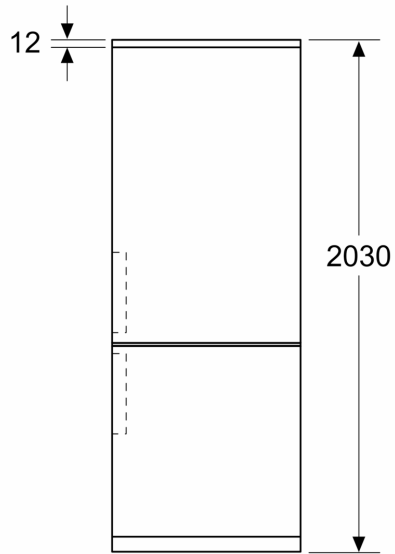

**iQ300, Freistehende
Kühl-Gefrier-Kombination mit
Gefrierbereich unten, 203 x 60
cm, Edelstahl antiFingerprint
MK69KGNIAB**

Ausstattung

Technische Daten

Energieeffizienzklasse:	A
Durchschnittlicher Energieverbrauch in Kilowattstunden pro Jahr (kWh/a) (EU 2017/1369):	104 kWh/annum
Summe der Volumen der Tiefkühlfächer (EU 2017/1369):	103 l
Summe der Volumen der Kaltlagerfächer (EU 2017/1369):	260 l
Geräuschwert:	29 dB(A) re 1 pW
Geräusch-Effizienzklasse:	A
Bauform:	Freistehend
Dekorrahmen/ - platte:	Nicht enthalten
Höhe:	2030 mm
Gerätebreite:	600 mm
Gerätetiefe:	665 mm
Nettogewicht:	94.7 kg
Absicherung:	10 A
Türöffnung:	Rechts wechselbar
Spannung:	220-240 V
Frequenz:	50 Hz
Länge Anschlusskabel:	240.0 cm
Anzahl Verdichter:	1
Anzahl unabhängiger Kühlkreisläufe:	2
Innenlüfter:	Nein
Scharniere wechselbar:	Ja
Anzahl verstellbarer Ablagen-Kühlteil (Stck):	3
Flaschenregale:	Ja
Gerätetyp:	Freistehend

**iQ300, Freistehende
Kühl-Gefrier-Kombination mit
Gefrierbereich unten, 203 x 60
cm, Edelstahl antiFingerprint
MK69KGNIAB**

Maßzeichnungen

Maße in mm

Maße in mm

Maße in mm