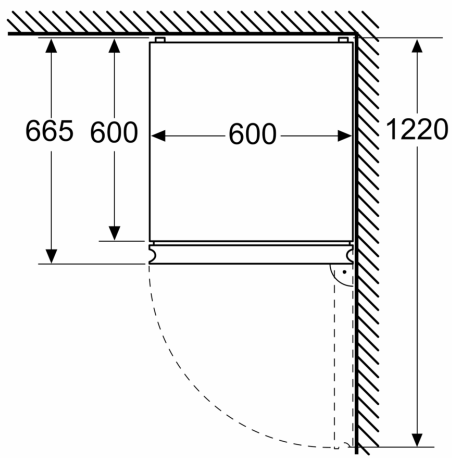

**iQ300, Freistehende
Kühl-Gefrier-Kombination mit
Gefrierbereich unten, 203 x 60
cm, Edelstahl antiFingerprint
MK69KGNIAB**

Ausstattung

Technische Daten

Energieeffizienzklasse:	A
Durchschnittlicher Energieverbrauch in Kilowattstunden pro Jahr (kWh/a) (EU 2017/1369):	104 kWh/annum
Summe der Volumen der Tiefkühlfächer (EU 2017/1369):	103 l
Summe der Volumen der Kaltlagerfächer (EU 2017/1369):	260 l
Geräuschwert:	29 dB(A) re 1 pW
Geräusch-Effizienzklasse:	A
Bauform:	Freistehend
Dekorrahmen/ - platte:	Nicht enthalten
Höhe:	2030 mm
Gerätebreite:	600 mm
Gerätetiefe:	665 mm
Nettogewicht:	94.7 kg
Absicherung:	10 A
Türöffnung:	Rechts wechselbar
Spannung:	220-240 V
Frequenz:	50 Hz
Länge Anschlusskabel:	240.0 cm
Anzahl Verdichter:	1
Anzahl unabhängiger Kühlkreisläufe:	2
Innenlüfter:	Nein
Scharniere wechselbar:	Ja
Anzahl verstellbarer Ablagen-Kühlteil (Stck):	3
Flaschenregale:	Ja
Gerätetyp:	Freistehend

**iQ300, Freistehende
Kühl-Gefrier-Kombination mit
Gefrierbereich unten, 203 x 60
cm, Edelstahl antiFingerprint
MK69KGNIAB**

Maßzeichnungen

Maße in mm

Maße in mm

Maße in mm