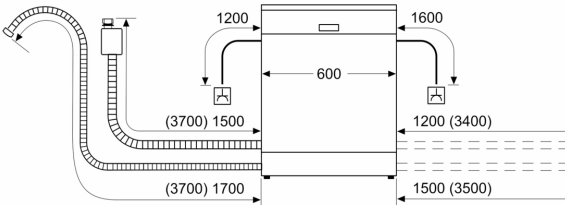

Energieeffizienzklasse:	B
Energieverbrauch des eco-Programms pro 100 Betriebszyklen (EU 2017/1369):	64 kWh
Höchste Anzahl von Maßgedecken (EU 2017/1369):	13
Wasserverbrauch in Litern im Eco 50°C Programm pro Betriebszyklus (EU 2017/1369):	9.0 l
Programmdauer (EU 2017/1369):	3:55 h
Geräuschwert:	44 dB(A) re 1pW
Geräusch-Effizienzklasse:	B
Bauform:	Einbau
Höhe der Arbeitsplatte:	0 mm
Abmessungen des Gerätes:	815 x 598 x 573 mm
Nischenmaße für Installation (H x B x T): ..	815-875 x 600 x 550 mm
Tiefe bei geöffneter Tür (90°):	1150 mm
Höhenverstellbare Füße:	Ja - alle von vorne
Höhenverstellung max.:	60 mm
Verstellbarer Sockel:	Horizontal und Vertikal
Nettogewicht:	34.0 kg
Bruttogewicht:	36.2 kg
Anschlusswert:	2400 W
Absicherung:	10 A
Spannung:	220-240 V
Frequenz:	50; 60 Hz
Länge Anschlusskabel:	175.0 cm
Steckerart:	Schuko-/Gardy mit Erdung
Länge Zulaufschlauch:	165 cm
Länge Ablaufschlauch:	190 cm
EAN-Nummer:	4242003969335
Gerätetyp:	Teilintegriert

- Inkl. Dampfschutz für die Arbeitsplatte

Maße

- Gerätemaße (H x B x T): 81.5 cm x 59.8 cm x 57.3 cm

¹ auf einer Energieeffizienzklassen-Skala von A bis G

²Energieverbrauch kWh/100 Betriebszyklen (im Programm Eco 50 °C)

**iQ300, Teilintegrierter
Geschirrspüler, 60 cm,
Gebürsteter Stahl
SN53ES02UD**

Maße in mm

⌘ Steckdose
() Werte mit Verlängerungssatz

Maße in mm