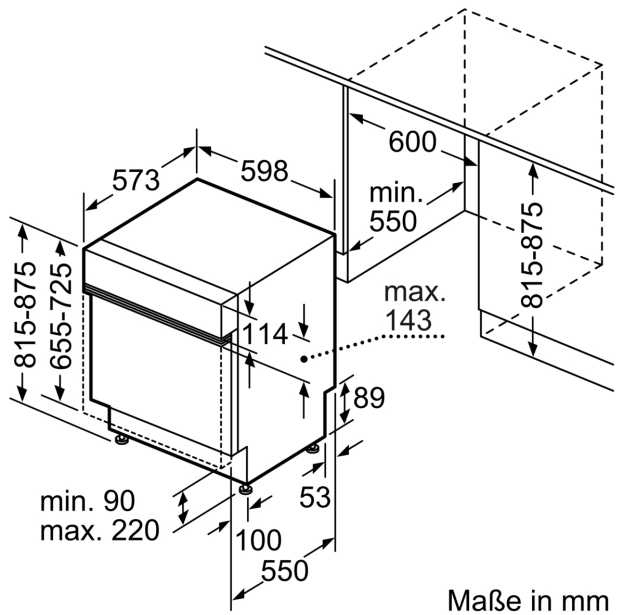

Energieeffizienzklasse:	B
Energieverbrauch des eco-Programms pro 100 Betriebszyklen (EU 2017/1369):	64 kWh
Höchste Anzahl von Maßgedecken (EU 2017/1369):	13
Wasserverbrauch in Litern im Eco 50°C Programm pro Betriebszyklus (EU 2017/1369):	9.0 l
Programmdauer (EU 2017/1369):	3:55 h
Geräuschwert:	44 dB(A) re 1pW
Geräusch-Effizienzklasse:	B
Bauform:	Einbau
Höhe der Arbeitsplatte:	0 mm
Abmessungen des Gerätes:	815 x 598 x 573 mm
Nischenmaße für Installation (H x B x T): ..	815-875 x 600 x 550 mm
Tiefe bei geöffneter Tür (90°):	1150 mm
Höhenverstellbare Füße:	Ja - alle von vorne
Höhenverstellung max.:	60 mm
Verstellbarer Sockel:	Horizontal und Vertikal
Nettogewicht:	34.0 kg
Bruttogewicht:	36.2 kg
Anschlusswert:	2400 W
Absicherung:	10 A
Spannung:	220-240 V
Frequenz:	50; 60 Hz
Länge Anschlusskabel:	175.0 cm
Steckerart:	Schuko-/Gardy mit Erdung
Länge Zulaufschlauch:	165 cm
Länge Ablaufschlauch:	190 cm
EAN-Nummer:	4242003969335
Gerätetyp:	Teilintegriert

- Inkl. Dampfschutz für die Arbeitsplatte

Maße

- Gerätemaße (H x B x T): 81.5 cm x 59.8 cm x 57.3 cm

¹ auf einer Energieeffizienzklassen-Skala von A bis G

²Energieverbrauch kWh/100 Betriebszyklen (im Programm Eco 50 °C)

**iQ300, Teilintegrierter
Geschirrspüler, 60 cm,
Gebürsteter Stahl
SN53ES02UD**

Maße in mm

⌘ Steckdose
() Werte mit Verlängerungssatz

Maße in mm