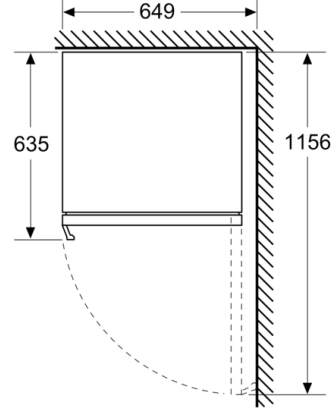

WEINLAGERN

- Anzahl der Temperaturzonen: 2
- Temperaturbereich: 5-20 °C Temperaturbereich: 5-20 °C
- Anzahl Holzroste Kühlen: 3 Stck

Technische Informationen

- Sockelaggregat – Be- und Entlüftung komplett durch den Sockel! Sockelhöhe mind. 10 cm
- Türöffnungswinkel 115°
- Gerät abschließbar: Nein
- Sockelhöhe verstellbar von 10,2 bis 18,1 cm
- Türanschlag rechts, wechselbar

Maße

- Nischenmaße (H x B x T): 82.0 cm x 60.0 cm x 56.0 cm
- Gerätemaße (H x B x T): 81.8 cm x 59.8 cm x 58.1 cm
- Dieses Gerät ist ausschliesslich zur Lagerung von Wein bestimmt

Serie 6, Weinkühlschrank mit Glastür, 82 x 60 cm
KUW21AHG0

Maße in mm

Maße in mm

Maße in mm