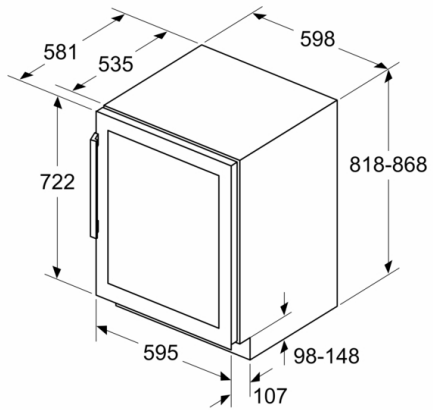

Serie 6, Weinkühlschrank mit Glastür, 82 x 60 cm
KUW21AHG0

Maße in mm