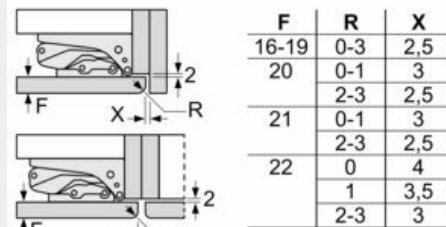

Frischhaltesystem

- 1 freshBox
-

Maße

- Gerätemaße (H x B x T): 102.1 cm x 54.1 cm x 54.8 cm
- Nischenmaße (H x B x T): 102.5 cm x 56.0 cm x 55.0 cm

Technische Informationen

- Türanschlag rechts, wechselbar
- Länge des Anschlusskabel: 230 cm
- 220 - 240 V

Montage

Sonderzubehör

iQ300, Einbau-Kühlschrank, 102.5 x 56 cm, Flachscharnier KI31R2FE0

Maßzeichnungen

Maße in mm

Maße in mm

Maße in mm

Maße in mm

Empfehlung Spaltmaße für Flachscharnier

Die in der Tabelle empfohlenen Spaltmasse sind einzuhalten, um eine kollisionsfreie Öffnung der Gerätetüre zu gewährleisten und Beschädigungen am Küchenmöbel zu vermeiden.