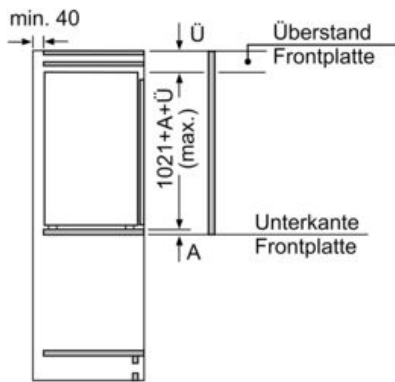

Frischhaltesystem

- 1 freshBox
-

Maße

- Gerätemaße (H x B x T): 102.1 cm x 54.1 cm x 54.8 cm
- Nischenmaße (H x B x T): 102.5 cm x 56.0 cm x 55.0 cm

Technische Informationen

- Türanschlag rechts, wechselbar
- Länge des Anschlusskabel: 230 cm
- 220 - 240 V

Zubehör

- 3 x Eierablage
- Flaschenkamm

Länderspezifische Optionen

- Auf Basis der Ergebnisse der Normprüfung über 24 Std.
Tatsächlicher Verbrauch abhängig von Nutzung/Standort des Geräts.

Umwelt und Sicherheit

Montage

Sonderzubehör

iQ300, Einbau-Kühlschrank, 102.5 x 56 cm, Flachscharnier KI31R2FE0

Maßzeichnungen

Maße in mm

Maße in mm

Maße in mm

Maße in mm