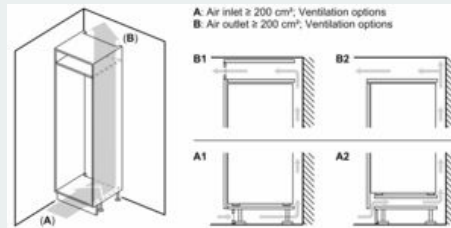

Frischhaltesystem

- 1 freshBox
-

Maße

- Gerätemaße (H x B x T): 102.1 cm x 54.1 cm x 54.8 cm
- Nischenmaße (H x B x T): 102.5 cm x 56.0 cm x 55.0 cm

Technische Informationen

- Türanschlag rechts, wechselbar
- Länge des Anschlusskabel: 230 cm
- 220 - 240 V

Montage

Sonderzubehör

iQ300, Einbau-Kühlschrank, 102.5 x 56 cm, Flachscharnier KI31R2FE0

Maßzeichnungen

Maße in mm

Maße in mm

Maße in mm

Maße in mm

Empfehlung Spaltmaße für Flachscharnier

Die in der Tabelle empfohlenen Spaltmasse sind einzuhalten, um eine kollisionsfreie Öffnung der Gerätetüre zu gewährleisten und Beschädigungen am Küchenmöbel zu vermeiden.