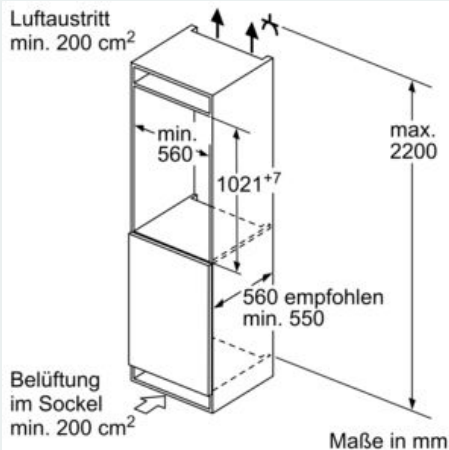

Frischhaltesystem

- 1 freshBox
-

Maße

- Gerätemaße (H x B x T): 102.1 cm x 54.1 cm x 54.8 cm
- Nischenmaße (H x B x T): 102.5 cm x 56.0 cm x 55.0 cm

Technische Informationen

- Türanschlag rechts, wechselbar
- Länge des Anschlusskabel: 230 cm
- 220 - 240 V

Montage

Sonderzubehör

iQ300, Einbau-Kühlschrank, 102.5 x 56 cm, Flachscharnier KI31R2FE0

Maßzeichnungen

Maße in mm

Maße in mm

Maße in mm

Maße in mm

Empfehlung Spaltmaße für Flachscharnier

Die in der Tabelle empfohlenen Spaltmasse sind einzuhalten, um eine kollisionsfreie Öffnung der Gerätetüre zu gewährleisten und Beschädigungen am Küchenmöbel zu vermeiden.