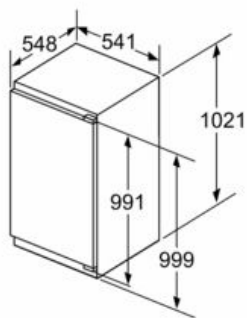

Frischhaltesystem

- 1 freshBox
-

Maße

- Gerätemaße (H x B x T): 102.1 cm x 54.1 cm x 54.8 cm
- Nischenmaße (H x B x T): 102.5 cm x 56.0 cm x 55.0 cm

Technische Informationen

- Türanschlag rechts, wechselbar
- Länge des Anschlusskabel: 230 cm
- 220 - 240 V

Montage

Sonderzubehör

iQ300, Einbau-Kühlschrank, 102.5 x 56 cm, Flachscharnier KI31R2FE0

Maßzeichnungen

Maße in mm

Maße in mm

Maße in mm

Maße in mm