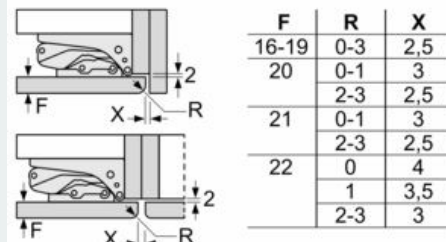

Technische Informationen

- Türanschlag rechts, wechselbar
- 220 - 240 V

Zubehör

- 3 x Eierablage, 1 x Eiswürfelschale
- Flaschenkamm

Länderspezifische Optionen

- Auf Basis der Ergebnisse der Normprüfung über 24 Std.
Tatsächlicher Verbrauch abhängig von Nutzung/Standort des
Geräts.

Umwelt und Sicherheit

Montage

Sonderzubehör

iQ300, Einbau-Kühlschrank mit Gefrierfach, 88 x 56 cm, Flachscharnier KI22LVFE0

Maßzeichnungen

Maße in mm Empfehlung Spaltmaße für Flachscharnier

Die in der Tabelle empfohlenen Spaltmaße sind einzuhalten, um eine kollisionsfreie Öffnung der Gerätetüre zu gewährleisten und Beschädigungen am Küchenmöbel zu vermeiden.