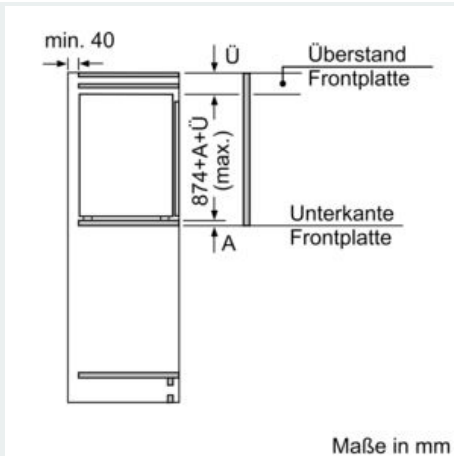

Frischhaltesystem

- 1 freshBox
-

Gefrierteil

- Nutzinhalt Tiefkühlfächer: 15 l
- Gefriervermögen in 24 Std.: 3 kg
- Lagerzeit bei Störung : 10 h
- 1 Gefrierfach mit Klappe

Maße

- Gerätemaße (H x B x T): 87.4 cm x 54.1 cm x 54.8 cm
- Nischenmaße (H x B x T): 88.0 cm x 56.0 cm x 55.0 cm

Technische Informationen

- Türanschlag rechts, wechselbar
- 220 - 240 V

Zubehör

- 3 x Eierablage, 1 x Eiswürfelschale
- Flaschenkamm

Länderspezifische Optionen

- Auf Basis der Ergebnisse der Normprüfung über 24 Std.
Tatsächlicher Verbrauch abhängig von Nutzung/Standort des
Geräts.

Umwelt und Sicherheit

Montage

Sonderzubehör

iQ300, Einbau-Kühlschrank mit Gefrierfach, 88 x 56 cm, Flachscharnier KI22LVFE0

Maßzeichnungen

Maße in mm Empfehlung Spaltmaße für Flachscharnier

Die in der Tabelle empfohlenen Spaltmaße sind einzuhalten, um eine kollisionsfreie Öffnung der Gerätetüre zu gewährleisten und Beschädigungen am Küchenmöbel zu vermeiden.