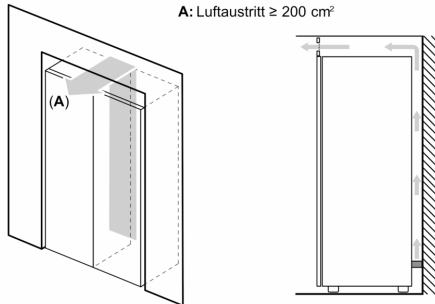

**Serie 6, Freistehender
Gefrierschrank, 186 x 60 cm,
Edelstahl (mit Antifingerprint)
GSN36AIEP**

	a	b	c	d	e	f
KSW36, GSD36	187					
KSV36, KSF36, GSN36, GSV36	186					
KSV33, GSN33, GSV33	176	60	65	58	60	119.5
KSV29, GSN29, GSV29	161					
GSV24	146					
GSN51	161					
GSN54	176	70	78	70	70	142
GSN58	191					

a Höhe
b Breite
c Tiefe bei geschlossener Tür ohne Griff und ohne Abstandsteil
d Tiefe des Schrankes ohne Abstandsteil
e Breite bei geöffneter Tür ohne Griff
f Tiefe bei geöffneter Tür ohne Griff und ohne Abstandsteil

Maße in cm