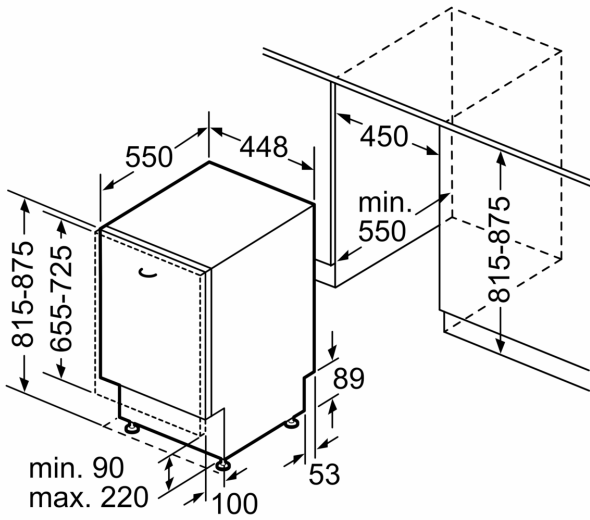

#### Korbssystem

- Höhenverstellbarer Oberkorb
- Komfortrollen im Unterkorb
- Korbstopper (Rack Stopper) gegen ein Überrollen des Unterkorbes
- 2 Klappstachelreihen im Unterkorb
- Besteckablage im Oberkorb
- Vario-Besteckkorb im Unterkorb
- Tassenablage im Oberkorb (2-teilig)

## Vollintegrierter Geschirrspüler, 45 cm CP6VX01HKE

Maße in mm

Maße in mm

- ⚡ Steckdose
- ( ) Werte mit Verlängerungssatz