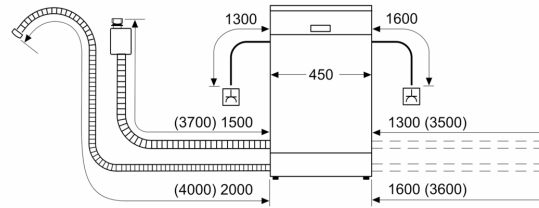

#### Technische Informationen und Zubehör

- Aqua Stop: eine Constructa Garantie bei Wasserschäden – ein Geräteleben lang.\*
- Glasschutz-Technik
- Salzeinfüllhilfe (Trichter)
- Inkl. Dampfschutz-Blech
- Gerätemaße (H x B x T): 81.5 cm x 44.8 cm x 55.0 cm

## Vollintegrierter Geschirrspüler, 45 cm CP6VX01HKE

Maße in mm

Maße in mm

- ⚡ Steckdose
- ( ) Werte mit Verlängerungssatz