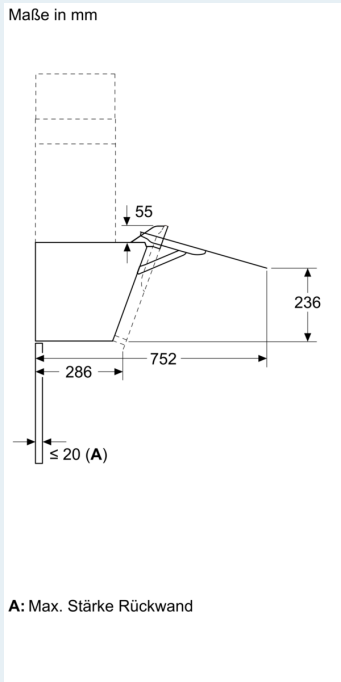

Informationen zur Planung und Installation:

- Gerätemaße Abluft (HxBxT): 883-1126 x 590 x 433 mm
- Gerätemaße Umluft (HxBxT): 883-1213 x 590 x 433 mm
- Maße Umluftbetrieb, kaminlos (HxBxT): 360 mm x 590 mm x 433 mm
- Abluftstutzen Ø 150 mm
- Länge Anschlusskabel: 1.3 m mit Stecker

Ausstattung

--	--

iQ300, Wandesse, 60 cm, Weiß
mit Glasschirm
LC67KFN20

Maßzeichnungen

Maßzeichnungen

Maße in mm
Gerät im Umluftbetrieb

Maße in mm
Gerät im Umluftbetrieb ohne Abluftkanal

Steckdose kann seitlich oder oberhalb des Geräts angebracht werden