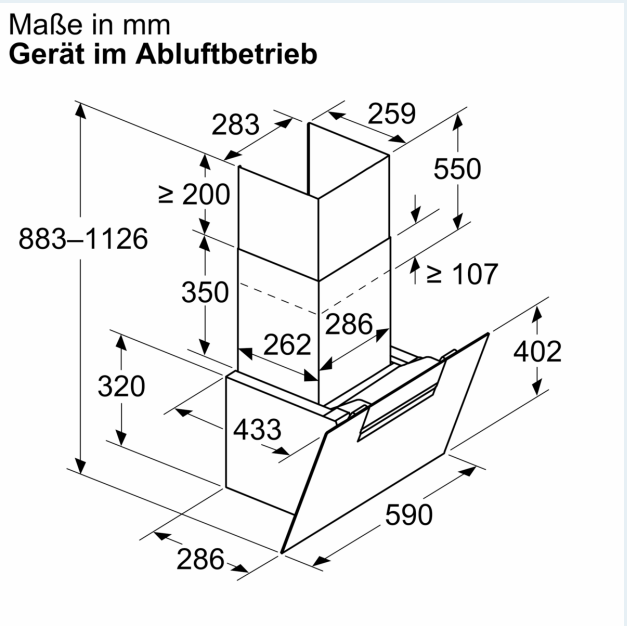

Informationen zur Planung und Installation:

- Gerätemaße Abluft (HxBxT): 883-1126 x 590 x 433 mm
- Gerätemaße Umluft (HxBxT): 883-1213 x 590 x 433 mm
- Maße Umluftbetrieb, kaminlos (HxBxT): 360 mm x 590 mm x 433 mm
- Abluftstutzen Ø 150 mm
- Länge Anschlusskabel: 1.3 m mit Stecker

Ausstattung

--	--

iQ300, Wandesse, 60 cm, Weiß
mit Glasschirm
LC67KFN20

Maßzeichnungen

Maßzeichnungen

Maße in mm
Gerät im Umluftbetrieb

Maße in mm
Gerät im Umluftbetrieb ohne Abluftkanal

Steckdose kann seitlich oder oberhalb des Geräts angebracht werden