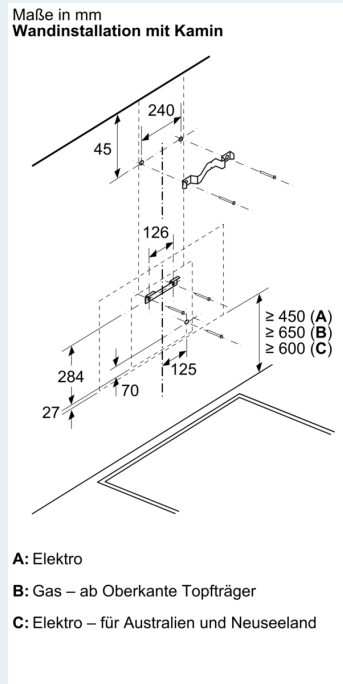

Informationen zur Planung und Installation:

- Gerätemaße Abluft (HxBxT): 883-1126 x 590 x 433 mm
- Gerätemaße Umluft (HxBxT): 883-1213 x 590 x 433 mm
- Maße Umluftbetrieb, kaminlos (HxBxT): 360 mm x 590 mm x 433 mm
- Abluftstutzen Ø 150 mm
- Länge Anschlusskabel: 1.3 m mit Stecker

Ausstattung

--	--

iQ300, Wandesse, 60 cm, Weiß
mit Glasschirm
LC67KFN20

Maßzeichnungen

Maßzeichnungen

Maße in mm
Gerät im Umluftbetrieb

Maße in mm
Gerät im Umluftbetrieb ohne Abluftkanal

Steckdose kann seitlich oder oberhalb des Geräts angebracht werden