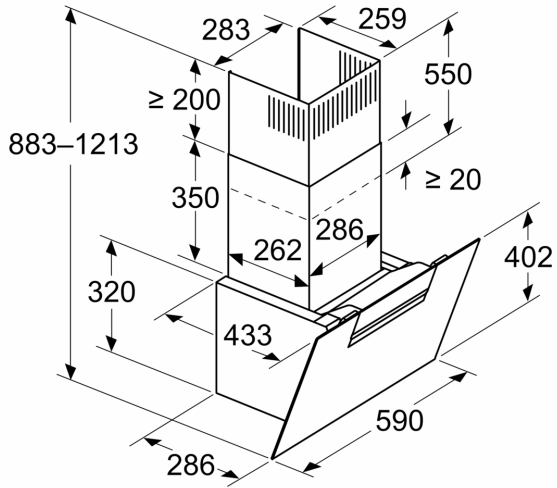

Informationen zur Planung und Installation:

- Gerätemaße Abluft (HxBxT): 883-1126 x 590 x 433 mm
- Gerätemaße Umluft (HxBxT): 883-1213 x 590 x 433 mm
- Maße Umluftbetrieb, kaminlos (HxBxT): 360 mm x 590 mm x 433 mm
- Abluftstutzen Ø 150 mm
- Länge Anschlusskabel: 1.3 m mit Stecker

Ausstattung

--	--

iQ300, Wandesse, 60 cm, Weiß
mit Glasschirm
LC67KFN20

Maßzeichnungen

Maßzeichnungen

Maße in mm
Gerät im Umluftbetrieb

Maße in mm
Gerät im Umluftbetrieb ohne Abluftkanal

Steckdose kann seitlich oder oberhalb des Geräts angebracht werden