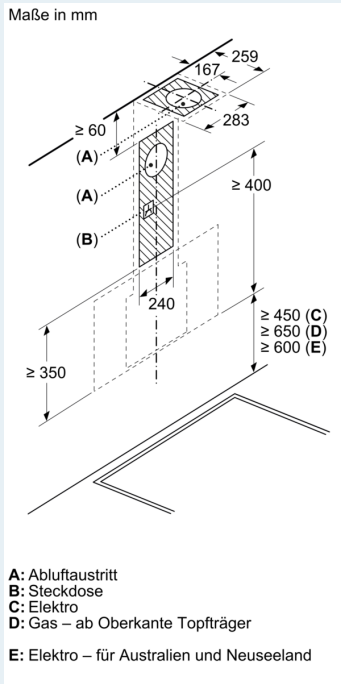

Informationen zur Planung und Installation:

- Gerätemaße Abluft (HxBxT): 883-1126 x 590 x 433 mm
- Gerätemaße Umluft (HxBxT): 883-1213 x 590 x 433 mm
- Maße Umluftbetrieb, kaminlos (HxBxT): 360 mm x 590 mm x 433 mm
- Abluftstutzen Ø 150 mm
- Länge Anschlusskabel: 1.3 m mit Stecker

Ausstattung

--	--

iQ300, Wandesse, 60 cm, Weiß
mit Glasschirm
LC67KFN20

Maßzeichnungen

Maßzeichnungen

Maße in mm
Gerät im Umluftbetrieb

Maße in mm
Gerät im Umluftbetrieb ohne Abluftkanal

Steckdose kann seitlich oder oberhalb des Geräts angebracht werden