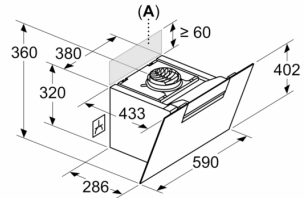

Informationen zur Planung und Installation:

- Gerätemaße Abluft (HxBxT): 883-1126 x 590 x 433 mm
- Gerätemaße Umluft (HxBxT): 883-1213 x 590 x 433 mm
- Maße Umluftbetrieb, kaminlos (HxBxT): 360 mm x 590 mm x 433 mm
- Abluftstutzen Ø 150 mm
- Länge Anschlusskabel: 1.3 m mit Stecker

Ausstattung

--	--

iQ300, Wandesse, 60 cm, Weiß
mit Glasschirm
LC67KFN20

Maßzeichnungen

Maßzeichnungen

Maße in mm
Gerät im Umluftbetrieb

Maße in mm
Gerät im Umluftbetrieb ohne Abluftkanal

Steckdose kann seitlich oder oberhalb des Geräts angebracht werden