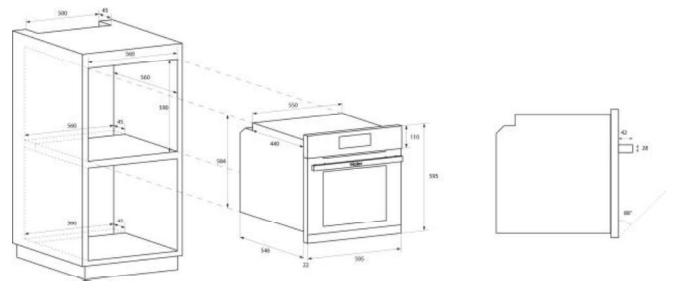

Einbau-Backofen, Nische 60 cm

I-TOUCH SERIE 4 HWO60SM5T5BHD

Technische Daten

Energieeffizienzklasse	A+
Stromverbrauch [kWh/Jahr]	
Ober-/Unterhitze	1,10
Umluftbetrieb	0,68
Nische [cm]	60
Backofenvolumen [l]	70
Anzahl Funktionen	14
Anschlusswert [kW]	2,2
Anschlusswert [V]	220 - 240
Frequenz [Hz]	50 - 60
Steckertyp	Schuko

Maße

H x B x T [mm]	595 x 595 x 546
Inkl. Verpackung [mm]	665 x 620 x 640
Gewicht [kg]	32,50
Inkl. Verpackung [kg]	34,20

Ausstattung

- Heißluft Beheizung mit Grill
- TFT Display mit Touch Bedienung
- Katalyse & Hydrolytic Reinigung
- WiFi Funktion (hOn)
- Farbe: Edelstahl / schwarz
- Softclose Backofentür
- 2-fach Türverglasung
- 1-fach Premium Teleskopauszüge
- 14 Funktionen