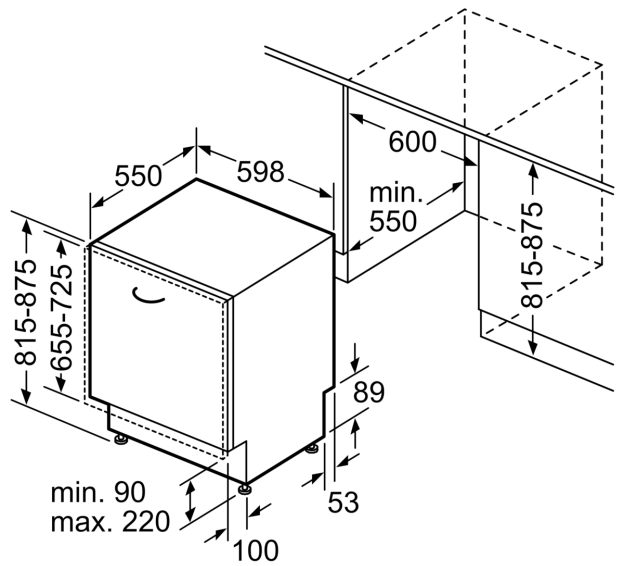

Ausstattung

Technische Daten

Energieeffizienzklasse:	B
Energieverbrauch des eco-Programms pro 100 Betriebszyklen (EU 2017/1369):	65 kWh
Höchste Anzahl von Maßgedecken (EU 2017/1369):	14
Wasserverbrauch in Litern im eco-Programm pro Betriebszyklus (EU 2017/1369):	9.0 l
Programmdauer (EU 2017/1369):	3:35 h
Geräuschwert:	40 dB(A) re 1 pW
Geräusch-Effizienzklasse:	B
Bauform:	Einbau
Höhe der Arbeitsplatte:	0 mm
Abmessungen des Gerätes:	815 x 598 x 550 mm
Min. Nischenmaße für Installation (H x B x T):	815-875 x 600 x 550 mm
Tiefe bei geöffneter Tür (90°):	1150 mm
Höhenverstellbare Füße:	Ja - alle von vorne
Höhenverstellung max.:	60 mm
Verstellbarer Sockel:	Horizontal und Vertikal
Nettogewicht:	46.7 kg
Bruttogewicht:	48.5 kg
Anschlusswert:	2400 W
Absicherung:	10 A
Spannung:	220-240 V
Frequenz:	50; 60 Hz
Länge Anschlusskabel:	175.0 cm
Steckerart:	Schuko-/Gardy mit Erdung
Länge Zulaufschlauch:	165 cm
Länge Ablaufschlauch:	190 cm
EAN-Nummer:	4242003940884
Gerätetyp:	Einbau / Vollintegrierbar

Maße

- Gerätegröße (H x B x T): 81.5 cm x 59.8 cm x 55.0 cm

¹ auf einer Energieeffizienzklassen-Skala von A bis G

²Energieverbrauch kWh/100 Betriebszyklen (im Programm Eco 50 °C)

³ Wasserverbrauch in Liter pro Betriebszyklus (im Programm Eco 50 °C)

Maße in mm

⚡ Steckdose
() Werte mit Verlängerungssatz

Maße in mm