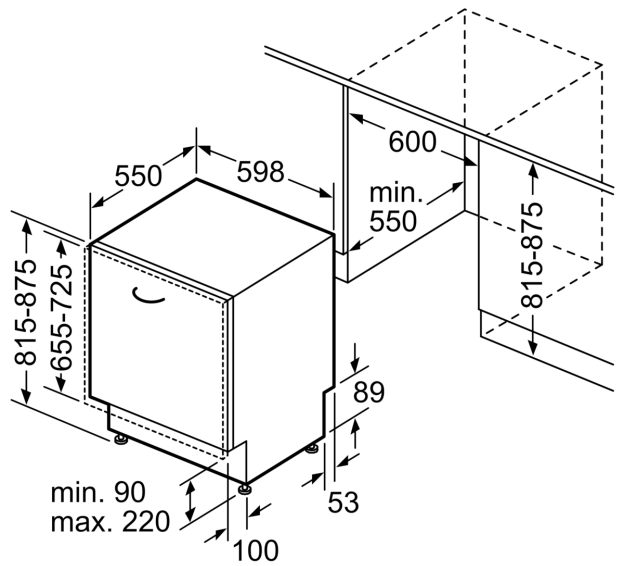

Ausstattung

Technische Daten

Energieeffizienzklasse:	A
Energieverbrauch des eco-Programms pro 100 Betriebszyklen (EU 2017/1369):	54 kWh
Höchste Anzahl von Maßgedecken (EU 2017/1369):	14
Wasserverbrauch in Litern im eco-Programm pro Betriebszyklus (EU 2017/1369):	9.5 l
Programmdauer (EU 2017/1369):	4:55 h
Geräuschwert:	43 dB(A) re 1 pW
Geräusch-Effizienzklasse:	B
Bauform:	Einbau
Höhe der Arbeitsplatte:	0 mm
Abmessungen des Gerätes:	815 x 598 x 550 mm
Min. Nischenmaße für Installation (H x B x T): ..	815-875 x 600 x 550 mm
Tiefe bei geöffneter Tür (90°):	1150 mm
Höhenverstellbare Füße:	Ja - alle von vorne
Höhenverstellung max.:	60 mm
Verstellbarer Sockel:	Horizontal und Vertikal
Nettogewicht:	43.2 kg
Bruttogewicht:	45.0 kg
Anschlusswert:	2400 W
Absicherung:	10 A
Spannung:	220-240 V
Frequenz:	50; 60 Hz
Länge Anschlusskabel:	175.0 cm
Steckerart:	Schuko-/Gardy mit Erdung
Länge Zulaufschlauch:	165 cm
Länge Ablaufschlauch:	190 cm
EAN-Nummer:	4242003943830
Gerätetyp:	Einbau / Vollintegrierbar

Maße

- Gerätemaße (H x B x T): 81.5 cm x 59.8 cm x 55.0 cm

¹ auf einer Energieeffizienzklassen-Skala von A bis G

²Energieverbrauch kWh/100 Betriebszyklen (im Programm Eco 50 °C)

³ Wasserverbrauch in Liter pro Betriebszyklus (im Programm Eco 50 °C)

Maßzeichnungen

Maße in mm

⚡ Steckdose
() Werte mit Verlängerungssatz

Maße in mm